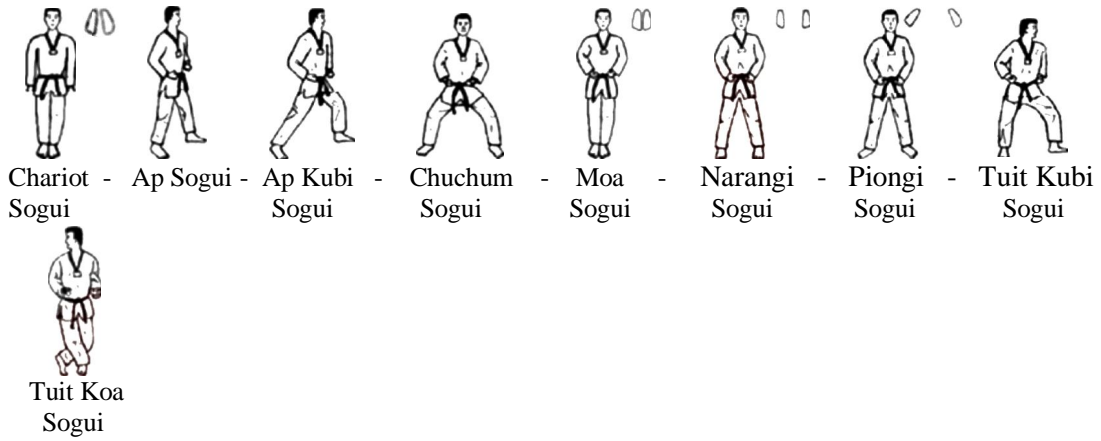

Furio Chagui

Tuit Chagui

Mon Dolio Tuit Chagui

**SOGUIS**

(Ojo todas a excepcion de Chariot Sogui se efectuaran en Du Chumok Jori Chumbi)

**MOVIMIENTOS PUM**

**TUIOS**

Tuio Ap Chagui, Tuio Dolio Chagui, Tuio Yop Chagui