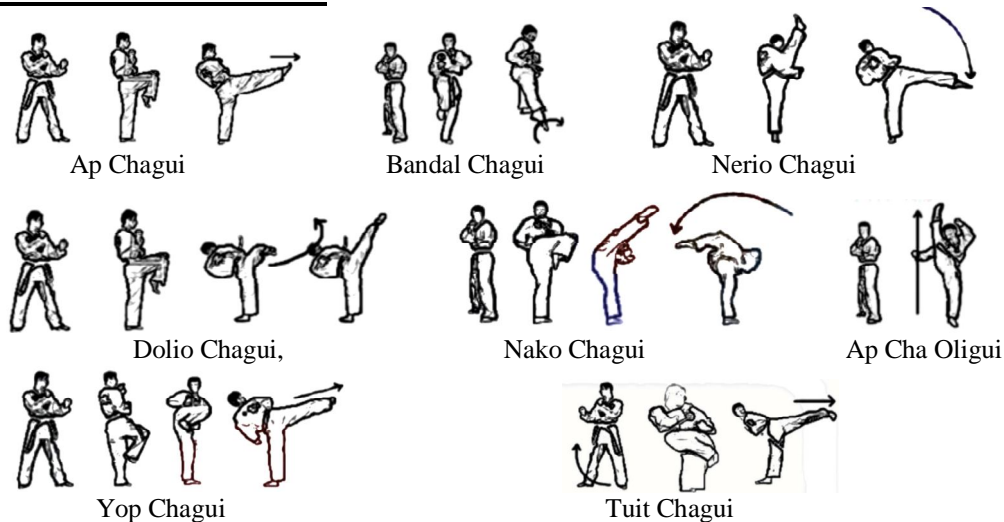

Cinturón Naranja-Verde

SON KISUL MAKI

SON KISUL KONGIO

BAL KISUL CHAGUIS

SOGUIS

(Ojo todas a excepcion de Chariot Sogui se efectuaran en Du Chumok Jori Chumbi)

TUIOS

Tuio Ap Chagui, Tuio Dolio Chagui, Tuio Yop Chagui

PUMSE

Tae-guk Il Chang Tae-guk I Chang
Tae-guk Sam Chang

Líneas y dirección de los movimientos: **Tae-guk sam chang**