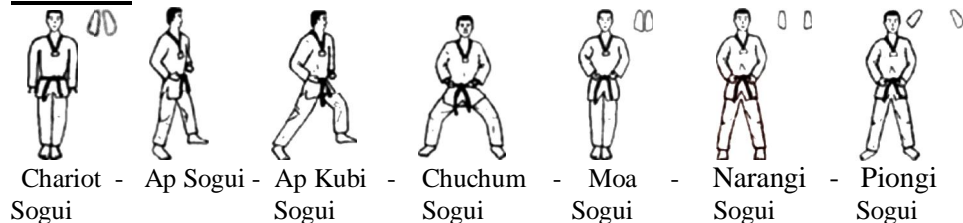

Cinturón Naranja-Verde

SON KISUL MAKI

SON KISUL KONGIO

BAL KISUL CHAGUIS

SOGUIS

(Ojo todas a excepcion de Chariot Sogui se efectuaran en Du Chumok Jori Chumbi)

TUIOS

Tuio Ap Chagui, Tuio Dolio Chagui, Tuio Yop Chagui

PUMSE

Tae-guk Il Chang Tae-guk I Chang
Tae-guk Sam Chang

Líneas y dirección de los movimientos: **Tae-guk sam chang**