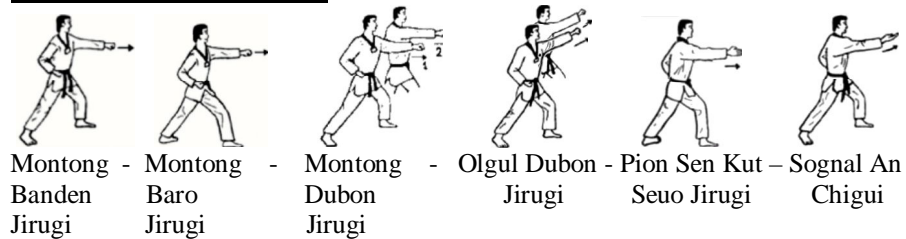

Cinturón Naranja-Verde

SON KISUL MAKI

SON KISUL KONGIO

BAL KISUL CHAGUIS

SOGUIS

(Ojo todas a excepcion de Chariot Sogui se efectuaran en Du Chumok Jori Chumbi)

TUIOS

Tuio Ap Chagui, Tuio Dolio Chagui, Tuio Yop Chagui

PUMSE

Tae-guk Il Chang Tae-guk I Chang
Tae-guk Sam Chang

Líneas y dirección de los movimientos: **Tae-guk sam chang**